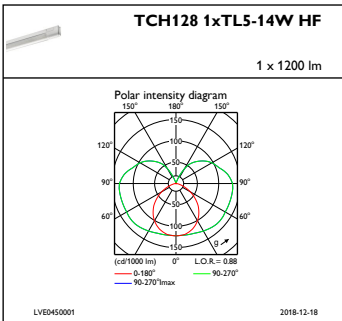

Pentura Mini TCH128

Date fotometrice