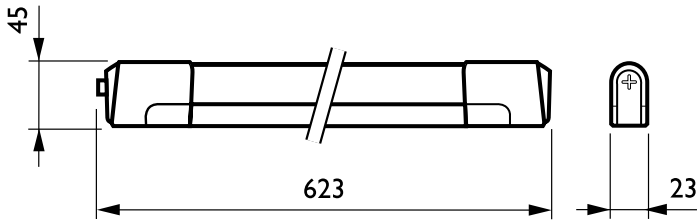

Pentura Mini

EAN/UPC - Produs	8711559148526
Cod de comandă	14852699
Numărător - Cantitate per pachet	1
Numărător - Pachete per cutie exterioră	16
Material nr. (12NC)	910502537418

Greutate netă (bucată)	0,360 kg

Cote