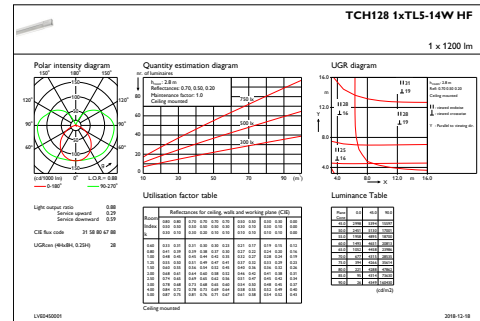

Pentura Mini TCH128

Date fotometrice